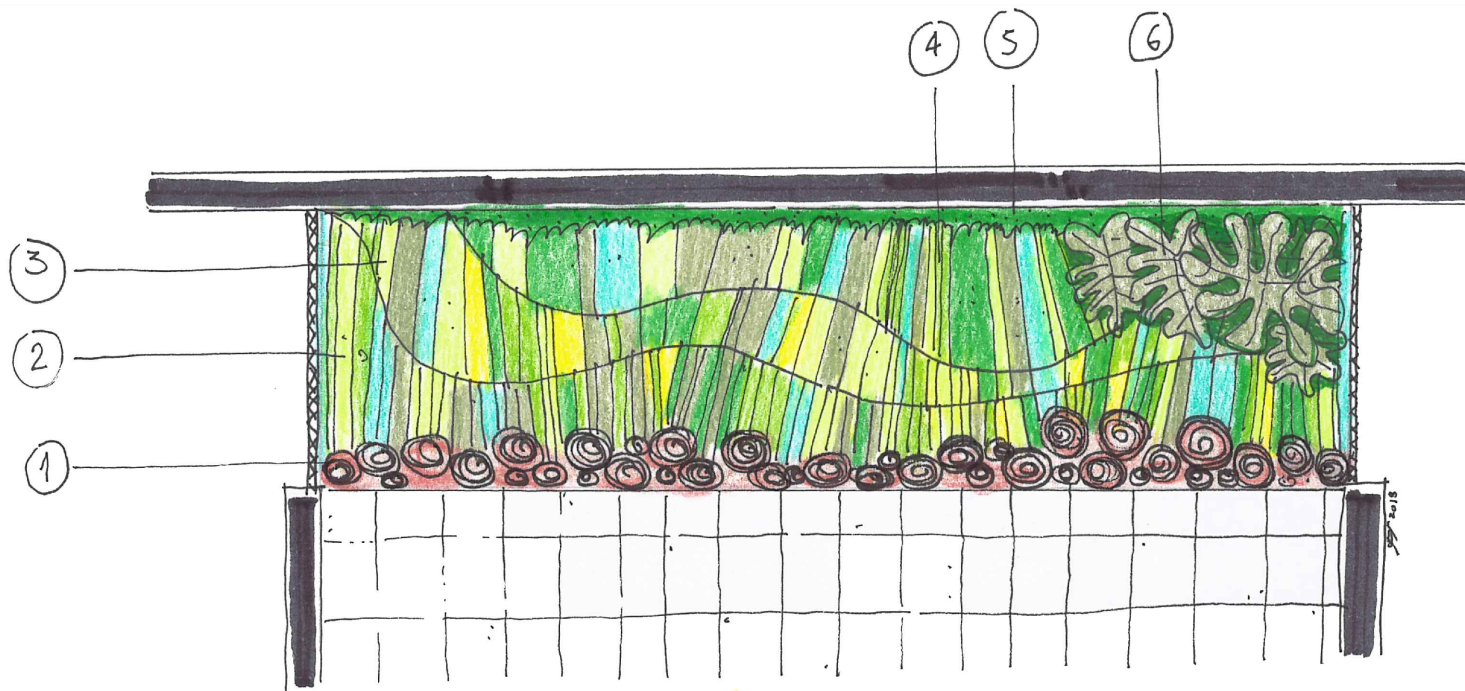

# Florir a Universidade

A pedido de professor da Faculdade de Arquitetura e Urbanismo, fomos convidados a projetar um pequeno jardim interno no subsolo do Instituto Central de Ciências - ICC, na sua sala de aula. O espaço tem medidas que giram entorno de 6 metros por 1,5 metros, retangular, e possui, como a grande dificuldade geral, não ter entrada de luz direta.

O projeto, desta forma se concentrou em alguns dos pedidos do professor e neste quesito crucial da iluminação. Foram pensadas 3 faixas de vegetação, sendo que tais plantas podem crescer no alambrado das duas laterais - um pedido do cliente, que busca maior intimidade para sala, que fica de fato devassada nas suas das pontas -, com folhagens em destaque, um fundo com plantas um pouco mais altas para diminuir parte da parede branca, contando com 1/3 preenchido por um grande arbusto escultural, e bolachas de madeira no início para aproveitar parte do material que lá existe.

Fechamento de fundo - 50 mudas - Espada-de-São-Jorge

Folhagem de grande porte - 2 mudas - Guaimbê, Costela-de-Adão, Filodendros

EDIFÍCIO DE INTERVENÇÃO - ICC

SITUAÇÃO  
ESC.: 1:25000

LOCAL A SER MODIFICADO

APROXIMAÇÃO  
ESC.: 1:500

- 1 - FAIXA DE BOLACHAS DE MADEIRA
- 2 - FAIXA DE VEGETAÇÃO 1
- 3 - FAIXA DE VEGETAÇÃO 2
- 4 - FAIXA DE VEGETAÇÃO 3
- 5 - FECHAMENTO DE FUNDO
- 6 - FOLHAGEM DE GRANDE PORTE

PLANTA BAIXA  
ESC.: sem escala